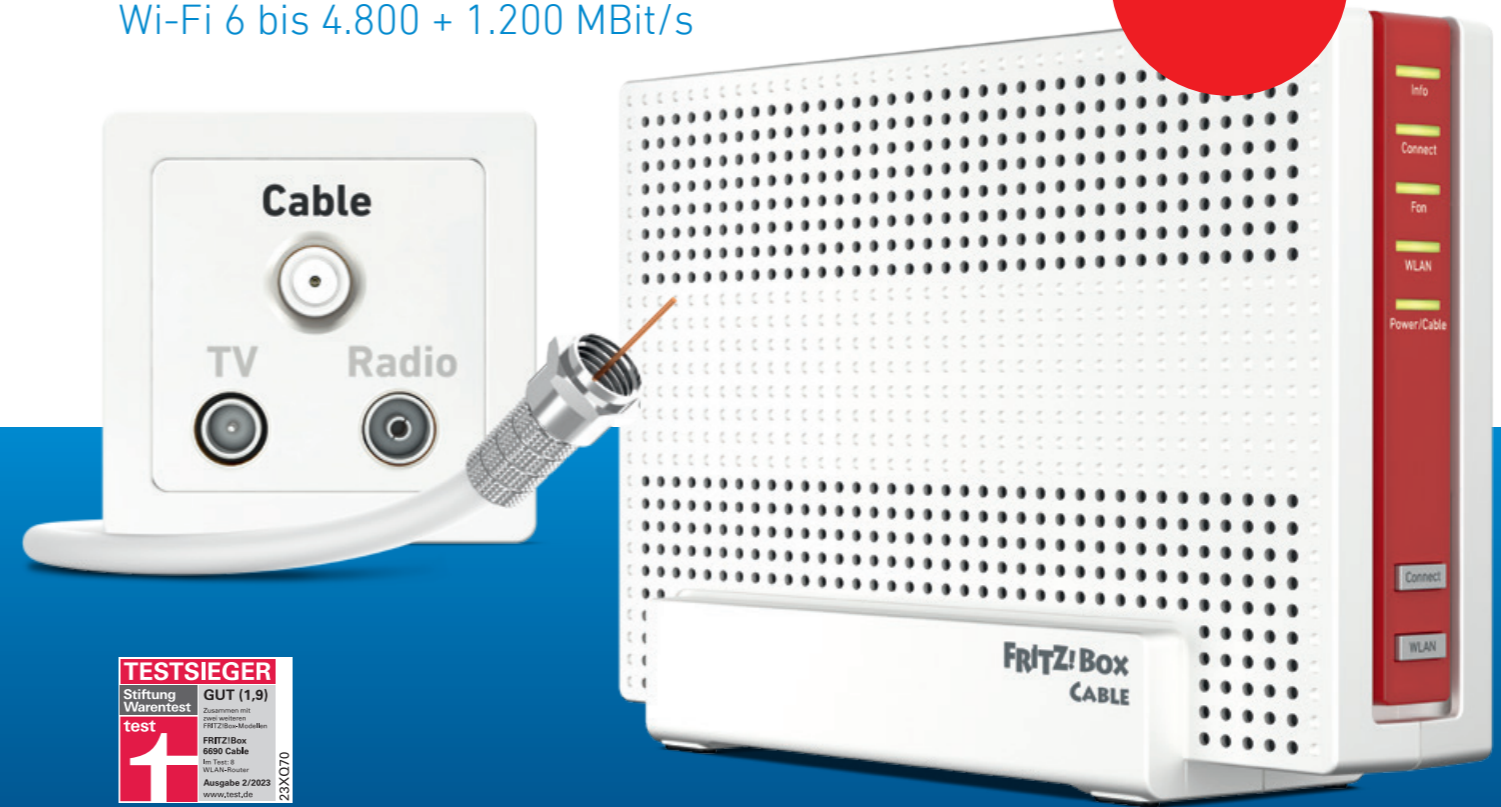

## Ideal für Multimedia

Mit FRITZ!NAS und integriertem Mediaserver ist FRITZ!Box die ideale Multimediazentrale in Ihrem Heimnetz: Musik, Bilder und Filme sind überall sofort verfügbar. Atemberaubendes HD-Fernsehen und Ihre Lieblingsmusik warten jetzt auf Sie – und nicht umgekehrt.

**DECT-Basis**  
für 6 Schnurlostelefone  
inkl. Anrufbeantworter

**FRITZ!OS**  
Smart Home, NAS, Mediaserver,  
MyFRITZ!, Auto-Update

# FRITZ!Box 6690 Cable

Für Kabelanschlüsse mit Gigabit-Geschwindigkeiten  
Wi-Fi 6 bis 4.800 + 1.200 MBit/s