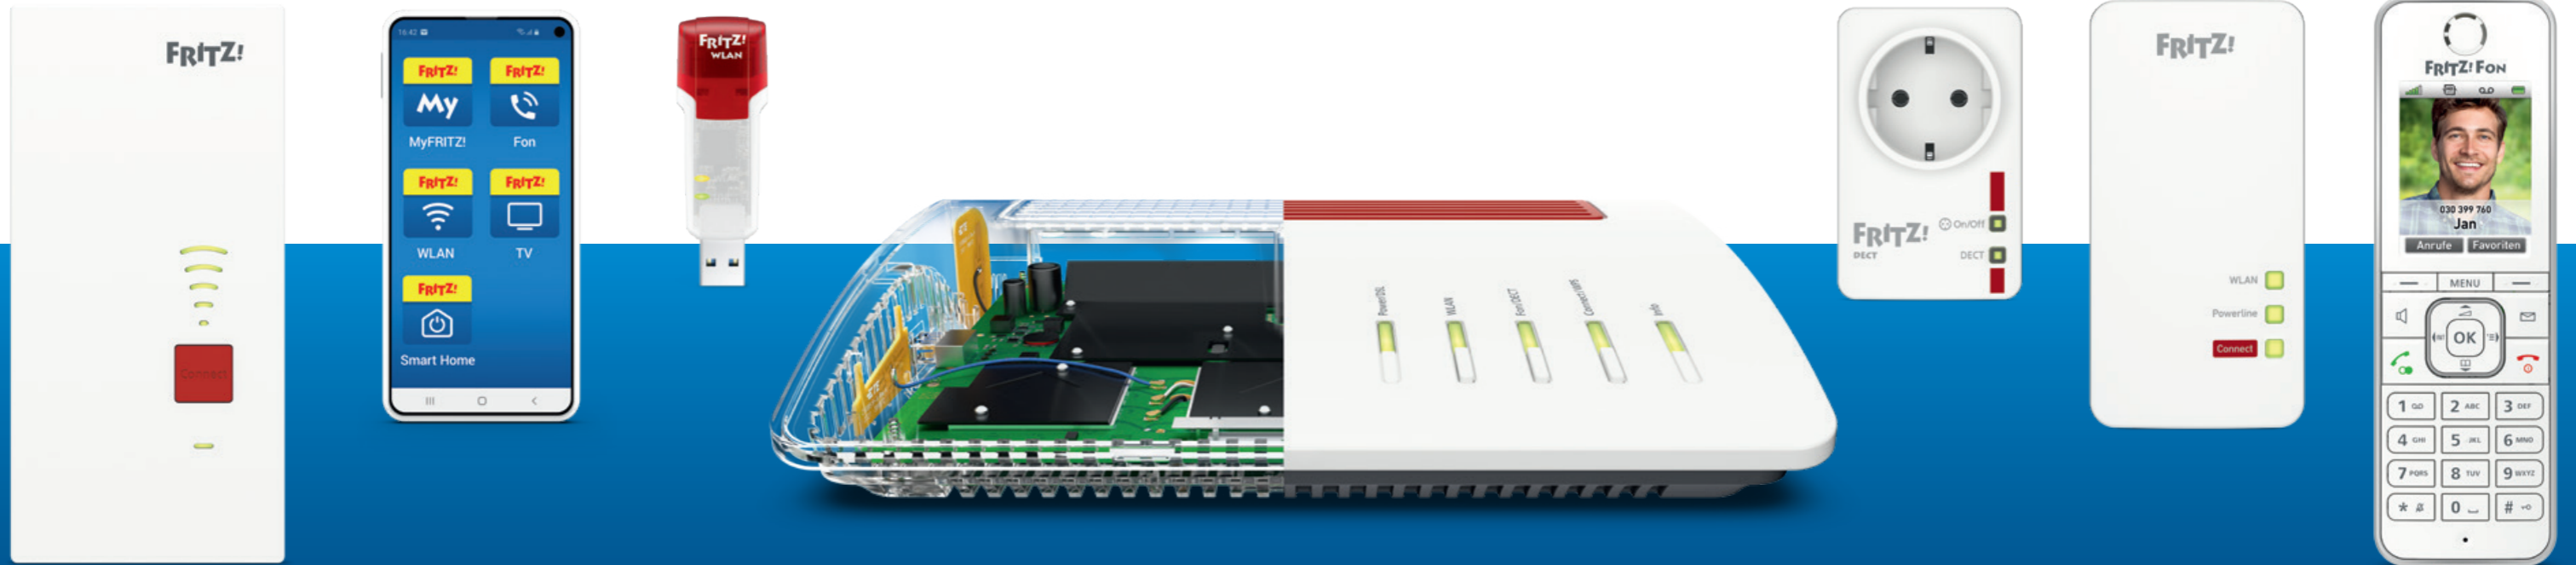

# Der FRITZ!Faktor

Das beste Heimnetz an jedem Anschluss

FRITZ! von AVM kombiniert auf einzigartige Weise intelligente Hard- und Software miteinander. Für hochwertige und leistungsstarke Produkte – einfach im Einsatz und für mehr Spaß bei der Kommunikation.

# FRITZ!Box

Alles für das schnellste Heimnetz

Die FRITZ!Box ist außergewöhnlich innovativ und leistungsstark – für das schnellste Heimnetz aller Zeiten!

Von Grund auf zukunftsweisend entwickelt, bietet sie über alle Schnittstellen hinweg beeindruckende Leistung und Geschwindigkeit. Dank ausgefeilter Hardware und dem neuen Wi-Fi 6 sorgt die FRITZ!Box in jeder Situation für eine rasante Datenübertragung. Für vollen Komfort und mit zahlreichen Funktionen nach allerneuesten Standards.

## High-Speed-WLAN

Damit Ihnen HD-Fernsehen, Gaming und Musik im Heimnetz richtig Spaß machen, setzt FRITZ!Box auf das intelligente WLAN Mesh. Alle FRITZ!-Geräte bilden dabei ein Netz und Sie genießen WLAN-Höchstgeschwindigkeit bis in den letzten Winkel.

## Ideal für Multimedia

Mit FRITZ!NAS und integriertem Mediaserver ist FRITZ!Box die ideale Multimediazentrale in Ihrem Heimnetz: Musik, Bilder und Filme sind überall sofort verfügbar. Atemberaubendes HD-Fernsehen und Ihre Lieblingsmusik warten jetzt auf Sie – und nicht umgekehrt.