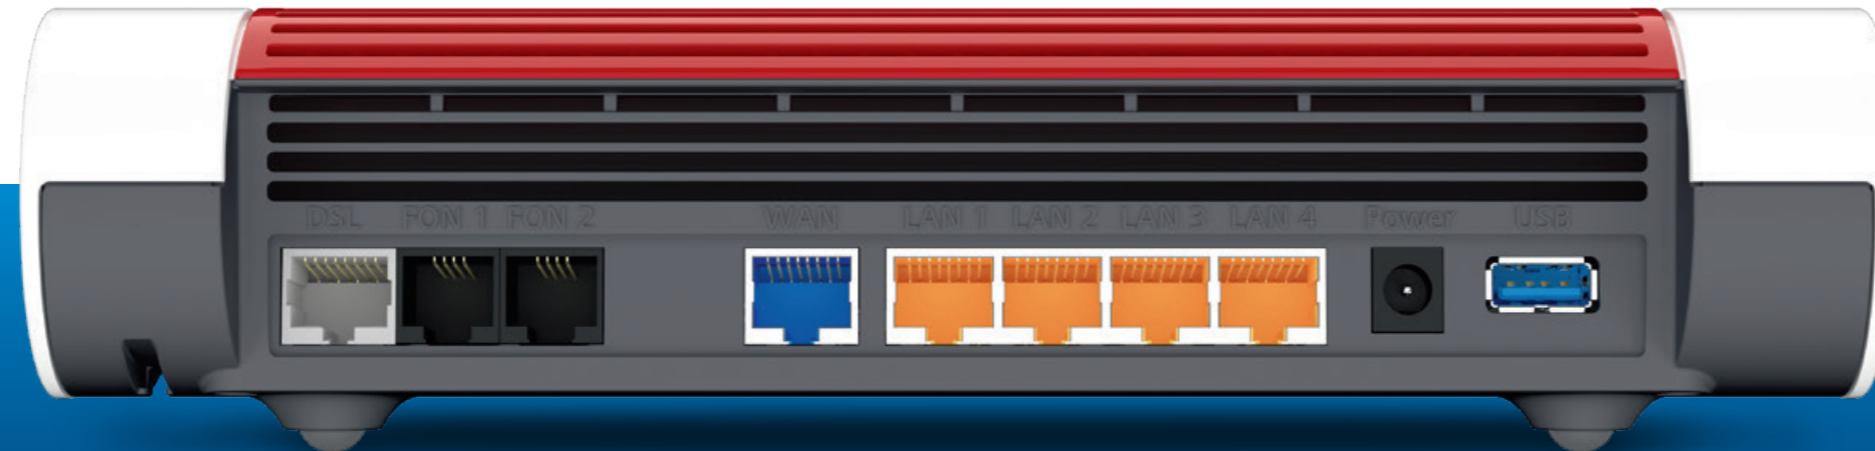

High-Speed-WLAN

Damit Ihnen HD-Fernsehen, Gaming und Musik im Heimnetz richtig Spaß machen, setzt FRITZ!Box auf das intelligente WLAN Mesh. Alle FRITZ!-Geräte bilden dabei ein Netz und Sie genießen WLAN-Höchstgeschwindigkeit bis in den letzten Winkel.

Maximaler Telefonkomfort

All Ihre Telefone finden an der FRITZ!Box Anschluss. Und Sie bleiben auch unterwegs jederzeit über Anrufe und Sprachnachrichten informiert. Anrufbeantworter und Faxfunktion sorgen für das gewisse Extra.

Mit Sicherheit FRITZ!Box

Mit FRITZ!Box gehen Sie auf Nummer sicher! Das umfassende Sicherheitskonzept schützt Ihre Kommunikation. Es wird von uns ständig getestet und weiterentwickelt. Dank der kostenlosen Updates bleiben Sie so auf der sicheren Seite.

Ideal für Multimedia

Mit FRITZ!NAS und integriertem Mediaserver ist FRITZ!Box die ideale Multimediazentrale in Ihrem Heimnetz: Musik, Bilder und Filme sind überall sofort verfügbar. Atemberaubendes HD-Fernsehen und Ihre Lieblingsmusik warten jetzt auf Sie – und nicht umgekehrt.

Für alle Anschlüsse
DSL, Kabel, Glasfaser
und LTE

High-End-WLAN
Intelligentes WLAN mit
Multi-User MIMO

Netzwerk
Gigabit-LAN,
WAN, USB

Telefon
Telefonanlage mit vielseitigen
Anschlussmöglichkeiten

DECT-Basis
für 6 Schnurlostelefone
inkl. Anrufbeantworter

FRITZ!OS
Smart Home, NAS, Mediaserver,
MyFRITZ!, Auto-Update